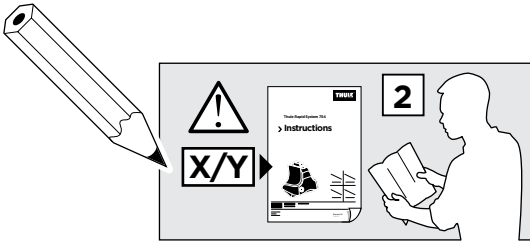

23 x2

24 x2

386 x4

x1

x1

1

	X (scale)	X (mm)	X (inch)
<b>VOLKSWAGEN Passat</b> , 4-dr Sedan, 01-04 / *02-05	<b>34</b>	<b>991</b>	<b>39</b>

	Y (scale)	Y (mm)	Y (inch)
<b>VOLKSWAGEN Passat</b> , 4-dr Sedan, 01-04 / *02-05	<b>33</b>	<b>981</b>	<b>38 5/8</b>