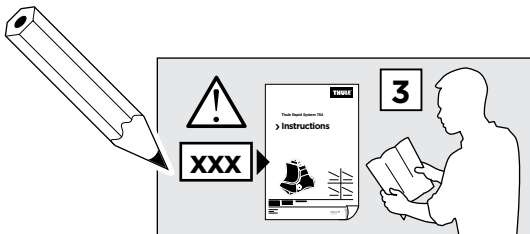

2

VOLKSWAGEN Passat, 4-dr Sedan, 01-04 / *02-05