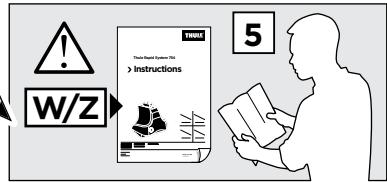

3

	W (mm)	Z (mm)	W (inch)	Z (inch)
VOLKSWAGEN Passat, 4-dr Sedan, 01-04 / *02-05	280	680	11	26 ³/₄