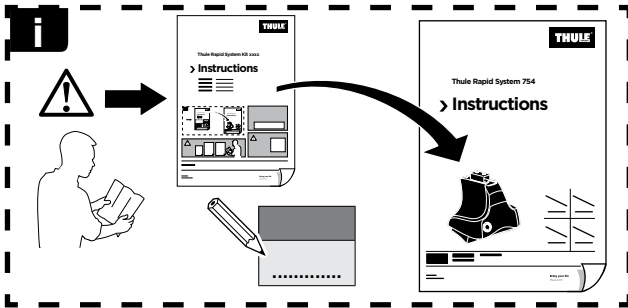

# > Instructions

**VOLKSWAGEN** **Passat**, 4-dr Sedan, 01-04 / \*02-05

\*North America

ISO 11154-E

141218

C.20121010  
519-1218-02

Bring your life

thule.com