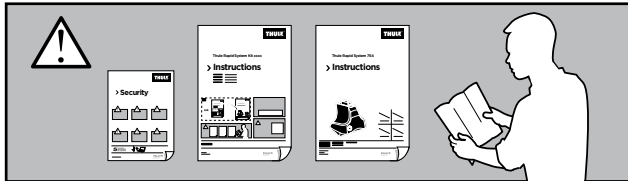

# > Instructions

**VOLKSWAGEN** **Passat**, 4-dr Sedan, 01-04 / \*02-05

\*North America

ISO 11154-E

141218

C.20121010  
519-1218-02

Bring your life

thule.com