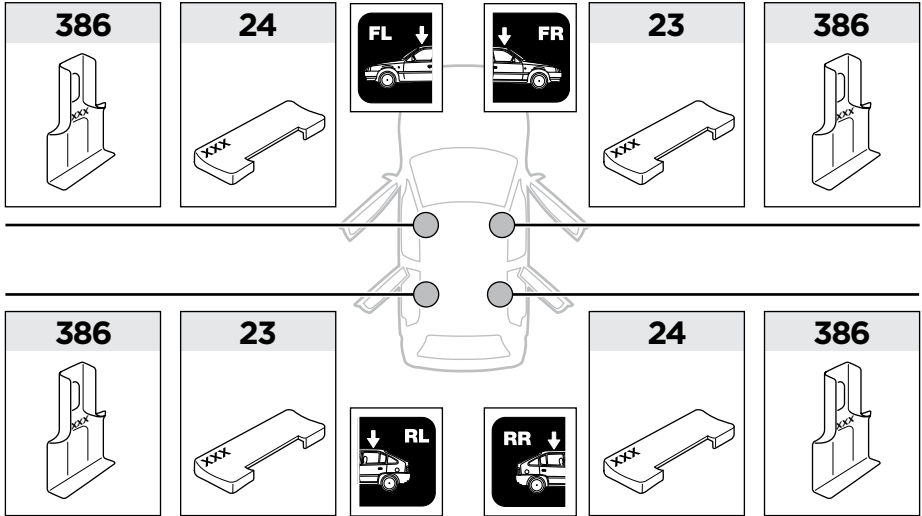

23 x2

24 x2

386 x4

x1

x1

1

	X (scale)	X (mm)	X (inch)
<b>VOLKSWAGEN Passat</b> , 4-dr Sedan, 01-04 / *02-05	<b>34</b>	<b>991</b>	<b>39</b>

	Y (scale)	Y (mm)	Y (inch)
<b>VOLKSWAGEN Passat</b> , 4-dr Sedan, 01-04 / *02-05	<b>33</b>	<b>981</b>	<b>38 5/8</b>

**2**

**VOLKSWAGEN Passat**, 4-dr Sedan, 01-04 / \*02-05

**3**

	W (mm)	Z (mm)	W (inch)	Z (inch)
<b>VOLKSWAGEN Passat</b> , 4-dr Sedan, 01-04 / *02-05	<b>280</b>	<b>680</b>	<b>11</b>	<b>26 <sup>3</sup>/<sub>4</sub></b>