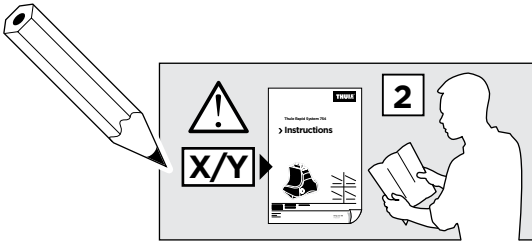

C.20120627  
519-1212-02

Bring your life

thule.com

x1

x1

1

	X (scale)	X (mm)	X (inch)
AUDI A4, 4-dr Sedan, 01-04, 05-07 / *02-08	34,5	996	39 1/4
AUDI RS4, 4-dr Sedan, *04-08	34,5	996	39 1/4
AUDI S4, 4-dr Sedan, *04-08	34,5	996	39 1/4
SEAT Exeo, 4-dr Sedan, 09-	34,5	996	39 1/4