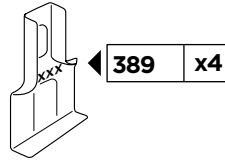

C.20120627  
519-1212-02

Bring your life

thule.com

x1

x1

1

	X (scale)	X (mm)	X (inch)
AUDI A4, 4-dr Sedan, 01-04, 05-07 / *02-08	34,5	996	39 1/4
AUDI RS4, 4-dr Sedan, *04-08	34,5	996	39 1/4
AUDI S4, 4-dr Sedan, *04-08	34,5	996	39 1/4
SEAT Exeo, 4-dr Sedan, 09-	34,5	996	39 1/4

	Y (scale)	Y (mm)	Y (inch)
AUDI A4, 4-dr Sedan, 01-04, 05-07 / *02-08	31	961	37 7/8
AUDI RS4, 4-dr Sedan, *04-08	31	961	37 7/8
AUDI S4, 4-dr Sedan, *04-08	31	961	37 7/8
SEAT Exeo, 4-dr Sedan, 09-	31	961	37 7/8